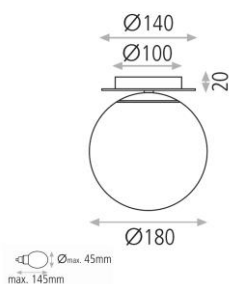

Parma

P39460800

LED E27 1x15W

IMÁGENES / IMAGES / IMAGES

TIPO	TYPE	TYPE
Plafón	Ceiling lamp	Plafonnier
ACABADO	FINISH	FINITION
Opal/Oro Viejo Mate	Opal/ Matt Antique Gold	Opal/Or antique Mat Ma
MATERIAL	MATERIAL	MATIÈRE
Cristal Opal/Metal	Opal Glass/Metal	Verre Opal/Métal
DETALLES	DETAILS	DÉTAILS
(E27 max. Ø45 mm	(E27 max. Ø45 mm	(E27 max. Ø45 m

MEDIDAS / MEASURES

	Length (mm)	Width (mm)	Height (mm)	KG	Gross (Kg)	Net (Kg)
Box 1	340	220	230	Weight 1	1,19	0,96
Box 2	0	0	0	Weight 2	0,00	0,00