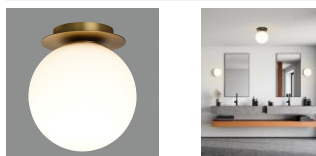

Parma

P39460800

LED E27 1x15W

IMÁGENES / IMAGES / IMAGES

TIPO	TYPE	TYPE
Plafón	Ceiling lamp	Plafonnier
ACABADO	FINISH	FINITION
Opal/Oro Viejo Mate	Opal/ Matt Antique Gold	Opal/Or antique Mat Ma
MATERIAL	MATERIAL	MATIÈRE
Cristal Opal/Metal	Opal Glass/Metal	Verre Opal/Métal
DETALLES	DETAILS	DÉTAILS
(E27 max. Ø45 mm	(E27 max. Ø45 mm	(E27 max. Ø45 m