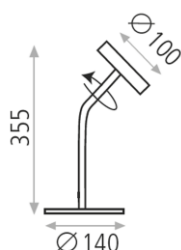

## IMÁGENES / IMAGES / IMAGES

TIPO	TYPE	TYPE
Sobremesa	Table lamp	Lampe de table
ACABADO	FINISH	FINITION
Negro Texturado	Textured Black	Noir Texturé
MATERIAL	MATERIAL	MATIÈRE
Aluminio	Aluminium	Aluminium
DETALLES	DETAILS	DÉTAILS
Interruptor de cabl	Cable swith	Interrupteur de câb

## MEDIDAS / MEASURES

	Length (mm)	Width (mm)	Height (mm)		Gross (Kg)	Net (Kg)
Box 1	150	150	370	Weight 1	0,66	0,51
Box 2	0	0	0	Weight 2	0,00	0,00