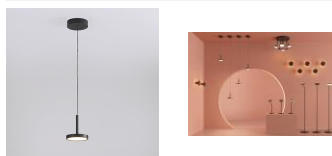

# Corvus

**C3945000N**

LED 1x7.5W 3000K 675lm

## IMÁGENES / IMAGES / IMAGES

TIPO	TYPE	TYPE
Colgante	Pendant lamp	Suspension
ACABADO	FINISH	FINITION
Negro Texturado	Textured Black	Noir Texturé
MATERIAL	MATERIAL	MATIÈRE
Aluminio	Aluminium	Aluminium
DETALLES	DETAILS	DÉTAILS