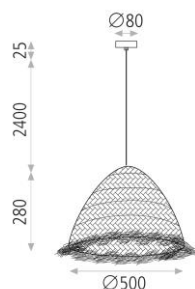

Samira

C393250NA

LED E27 1x15W

IMÁGENES / IMAGES / IMAGES

TIPO	TYPE	TYPE
Colgante	Pendant lamp	Suspension
ACABADO	FINISH	FINITION
Rafia Natural	Natural Raffia	Raphia Naturel
MATERIAL	MATERIAL	MATIÈRE
Rafia	Raffia	Raphia
DETALLES	DETAILS	DÉTAILS

MEDIDAS / MEASURES

	Length (mm)	Width (mm)	Height (mm)		Gross (Kg)	Net (Kg)
Box 1	550	550	280	Weight 1	2,25	1,57
Box 2	0	0	0	Weight 2	0,00	0,00