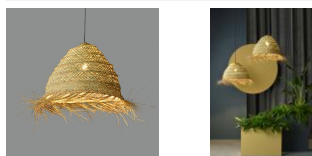

Samira

C393250NA

LED E27 1x15W

IMÁGENES / IMAGES / IMAGES

TIPO	TYPE	TYPE
Colgante	Pendant lamp	Suspension
ACABADO	FINISH	FINITION
Rafia Natural	Natural Raffia	Raphia Naturel
MATERIAL	MATERIAL	MATIÈRE
Rafia	Raffia	Raphia
DETALLES	DETAILS	DÉTAILS