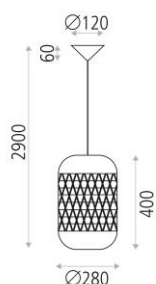

Vivian

C393125NA

LED E27 1x15W

IMÁGENES / IMAGES / IMAGES

TIPO	TYPE	TYPE
Colgante	Pendant lamp	Suspension
ACABADO	FINISH	FINITION
Ratán Natural	Natural Rattan	Rotin Naturel
MATERIAL	MATERIAL	MATIÈRE
Ratán	Rattan	Rotin
DETALLES	DETAILS	DÉTAILS

MEDIDAS / MEASURES

	Length (mm)	Width (mm)	Height (mm)		Gross (Kg)	Net (Kg)
Box 1	270	270	460	Weight 1	1,54	1,18
Box 2	0	0	0	Weight 2	0,00	0,00