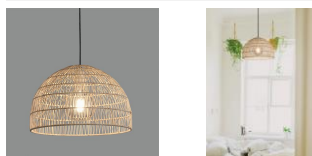

Evens

C393040NA

LED E27 1x15W

IMÁGENES / IMAGES / IMAGES

TIPO	TYPE	TYPE
Colgante	Pendant lamp	Suspension
ACABADO	FINISH	FINITION
Ratán Natural	Natural Rattan	Rotin Naturel
MATERIAL	MATERIAL	MATIÈRE
Ratán	Rattan	Rotin
DETALLES	DETAILS	DÉTAILS