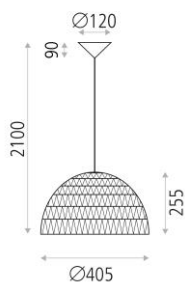

Evens

C393040NA

LED E27 1x15W

IMÁGENES / IMAGES / IMAGES

TIPO	TYPE	TYPE
Colgante	Pendant lamp	Suspension
ACABADO	FINISH	FINITION
Ratán Natural	Natural Rattan	Rotin Naturel
MATERIAL	MATERIAL	MATIÈRE
Ratán	Rattan	Rotin
DETALLES	DETAILS	DÉTAILS

MEDIDAS / MEASURES

	Length (mm)	Width (mm)	Height (mm)		Gross (Kg)	Net (Kg)
Box 1	420	425	290	Weight 1	1,97	1,50
Box 2	0	0	0	Weight 2	0,00	0,00