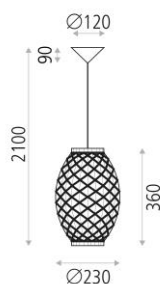

Coimbra

C392925NA

LED E27 1x15W

IMÁGENES / IMAGES / IMAGES

TIPO	TYPE	TYPE
Colgante	Pendant lamp	Suspension
ACABADO	FINISH	FINITION
Fibra Natural	Natural Fiber	Fibre Naturelle
MATERIAL	MATERIAL	MATIÈRE
Fibra Natural	Natural Fiber	Fibre Naturelle
DETALLES	DETAILS	DÉTAILS

MEDIDAS / MEASURES

	Length (mm)	Width (mm)	Height (mm)		Gross (Kg)	Net (Kg)
Box 1	270	270	390	Weight 1	1,63	1,31
Box 2	0	0	0	Weight 2	0,00	0,00