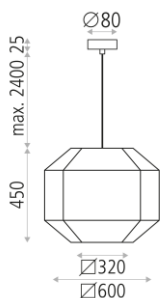

Bauhaus

C39176VELI

LED E27 1x15W

IMÁGENES / IMAGES / IMAGES

TIPO	TYPE	TYPE
Colgante	Pendant lamp	Suspension
ACABADO	FINISH	FINITION
Verde/Lino	Green/Linen	Vert/Lin
MATERIAL	MATERIAL	MATIÈRE
Metal	Metal	Metal
DETALLES	DETAILS	DÉTAILS

MEDIDAS / MEASURES

	Length (mm)	Width (mm)	Height (mm)		Gross (Kg)	Net (Kg)
Box 1	500	650	650	Weight 1	2,49	1,29
Box 2	0	0	0	Weight 2	0,00	0,00