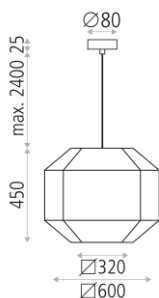

Bauhaus

C39176BLI

LED E27 1x15W

IMÁGENES / IMAGES / IMAGES

TIPO	TYPE	TYPE
Colgante	Pendant lamp	Suspension
ACABADO	FINISH	FINITION
Blanco/Lino	White/Linen	Blanc/Lin
MATERIAL	MATERIAL	MATIÈRE
Metal	Metal	Metal
DETALLES	DETAILS	DÉTAILS

MEDIDAS / MEASURES

	Length (mm)	Width (mm)	Height (mm)		Gross (Kg)	Net (Kg)
Box 1	500	650	650	Weight 1	2,49	1,29
Box 2	0	0	0	Weight 2	0,00	0,00