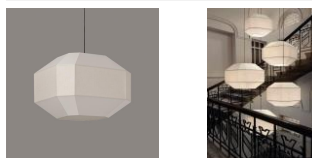

#### IMÁGENES / IMAGES / IMAGES

TIPO	TYPE	TYPE
Colgante	Pendant lamp	Suspension
ACABADO	FINISH	FINITION
Blanco/Lino	White/Linen	Blanc/Lin
MATERIAL	MATERIAL	MATIÈRE
Metal	Metal	Metal
DETALLES	DETAILS	DÉTAILS