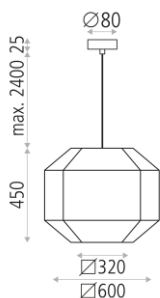

Bauhaus

C39176ARLI

LED E27 1x15W

IMÁGENES / IMAGES / IMAGES

| TIPO | TYPE | TYPE |
|------------|--------------|------------|
| Colgante | Pendant lamp | Suspension |
| ACABADO | FINISH | FINITION |
| Arena/Lino | Sand/Linen | Sand/Lin |
| MATERIAL | MATERIAL | MATIÈRE |
| Metal | Metal | Metal |
| DETALLES | DETAILS | DÉTAILS |

MEDIDAS / MEASURES

|  | Length (mm) | Width (mm) | Height (mm) |  | Gross (Kg) | Net (Kg) |
|---|-------------|------------|-------------|---|------------|----------|
| Box 1 | 500 | 650 | 650 | Weight 1 | 2,49 | 1,29 |
| Box 2 | 0 | 0 | 0 | Weight 2 | 0,00 | 0,00 |