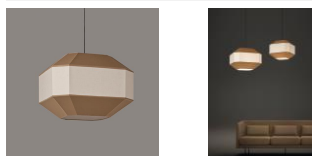

Bauhaus

C39176ARLI

LED E27 1x15W

IMÁGENES / IMAGES / IMAGES

| TIPO | TYPE | TYPE |
|------------|--------------|------------|
| Colgante | Pendant lamp | Suspension |
| ACABADO | FINISH | FINITION |
| Arena/Lino | Sand/Linen | Sand/Lin |
| MATERIAL | MATERIAL | MATIÈRE |
| Metal | Metal | Metal |
| DETALLES | DETAILS | DÉTAILS |