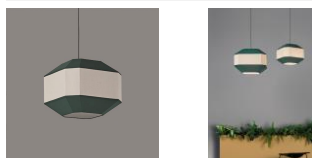

#### IMÁGENES / IMAGES / IMAGES

TIPO	TYPE	TYPE
Colgante	Pendant lamp	Suspension
ACABADO	FINISH	FINITION
Verde/Lino	Green/Linen	Vert/Lin
MATERIAL	MATERIAL	MATIÈRE
Metal	Metal	Metal
DETALLES	DETAILS	DÉTAILS