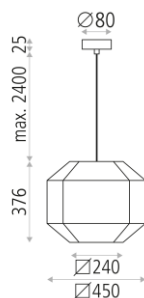

Bauhaus

C39174VELI

LED E27 1x15W

IMÁGENES / IMAGES / IMAGES

TIPO	TYPE	TYPE
Colgante	Pendant lamp	Suspension
ACABADO	FINISH	FINITION
Verde/Lino	Green/Linen	Vert/Lin
MATERIAL	MATERIAL	MATIÈRE
Metal	Metal	Metal
DETALLES	DETAILS	DÉTAILS

MEDIDAS / MEASURES

	Length (mm)	Width (mm)	Height (mm)		Gross (Kg)	Net (Kg)
Box 1	400	500	500	Weight 1	2,49	1,76
Box 2	0	0	0	Weight 2	0,00	0,00