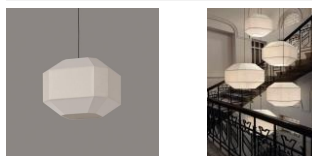

Bauhaus

C39174BLI

LED E27 1x15W

IMÁGENES / IMAGES / IMAGES

TIPO	TYPE	TYPE
Colgante	Pendant lamp	Suspension
ACABADO	FINISH	FINITION
Blanco/Lino	White/Linen	Blanc/Lin
MATERIAL	MATERIAL	MATIÈRE
Metal	Metal	Metal
DETALLES	DETAILS	DÉTAILS