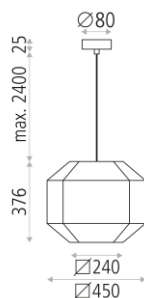

Bauhaus

C39174BLI

LED E27 1x15W

IMÁGENES / IMAGES / IMAGES

TIPO	TYPE	TYPE
Colgante	Pendant lamp	Suspension
ACABADO	FINISH	FINITION
Blanco/Lino	White/Linen	Blanc/Lin
MATERIAL	MATERIAL	MATIÈRE
Metal	Metal	Metal
DETALLES	DETAILS	DÉTAILS

MEDIDAS / MEASURES

	Length (mm)	Width (mm)	Height (mm)		Gross (Kg)	Net (Kg)
Box 1	400	500	500	Weight 1	2,49	1,76
Box 2	0	0	0	Weight 2	0,00	0,00