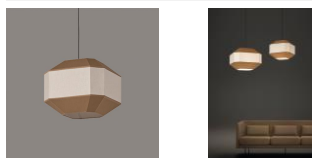

Bauhaus

C39174ARLI

LED E27 1x15W

IMÁGENES / IMAGES / IMAGES

TIPO	TYPE	TYPE
Colgante	Pendant lamp	Suspension
ACABADO	FINISH	FINITION
Arena/Lino	Sand/Linen	Sand/Lin
MATERIAL	MATERIAL	MATIÈRE
Metal	Metal	Metal
DETALLES	DETAILS	DÉTAILS