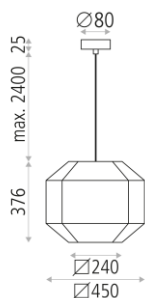

Bauhaus

C39174ARLI

LED E27 1x15W

IMÁGENES / IMAGES / IMAGES

TIPO	TYPE	TYPE
Colgante	Pendant lamp	Suspension
ACABADO	FINISH	FINITION
Arena/Lino	Sand/Linen	Sand/Lin
MATERIAL	MATERIAL	MATIÈRE
Metal	Metal	Metal
DETALLES	DETAILS	DÉTAILS

MEDIDAS / MEASURES

	Length (mm)	Width (mm)	Height (mm)		Gross (Kg)	Net (Kg)
Box 1	400	500	500	Weight 1	2,49	1,76
Box 2	0	0	0	Weight 2	0,00	0,00