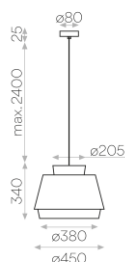

Aspen

C39164BLI

LED E27 1x15W

IMÁGENES / IMAGES / IMAGES

TIPO	TYPE	TYPE
Colgante	Pendant lamp	Suspension
ACABADO	FINISH	FINITION
Blanco/Lino	White/Linen	Blanc/Lin
MATERIAL	MATERIAL	MATIÈRE
Metal	Metal	Metal
DETALLES	DETAILS	DÉTAILS

MEDIDAS / MEASURES

	Length (mm)	Width (mm)	Height (mm)		Gross (Kg)	Net (Kg)
Box 1	400	500	500	Weight 1	2,49	1,76
Box 2	0	0	0	Weight 2	0,00	0,00