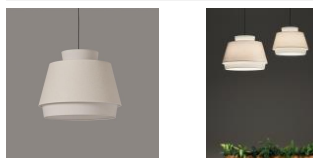

#### IMÁGENES / IMAGES / IMAGES

TIPO	TYPE	TYPE
Colgante	Pendant lamp	Suspension
ACABADO	FINISH	FINITION
Blanco/Lino	White/Linen	Blanc/Lin
MATERIAL	MATERIAL	MATIÈRE
Metal	Metal	Metal
DETALLES	DETAILS	DÉTAILS