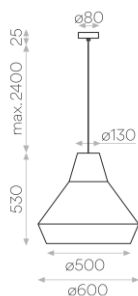

Modena

C39156BLI

LED E27 1x15W

IMÁGENES / IMAGES / IMAGES

TIPO	TYPE	TYPE
Colgante	Pendant lamp	Suspension
ACABADO	FINISH	FINITION
Blanco/Lino	White/Linen	Blanc/Lin
MATERIAL	MATERIAL	MATIÈRE
Metal	Metal	Metal
DETALLES	DETAILS	DÉTAILS

MEDIDAS / MEASURES

	Length (mm)	Width (mm)	Height (mm)		Gross (Kg)	Net (Kg)
Box 1	560	650	650	Weight 1	2,49	1,20
Box 2	0	0	0	Weight 2	0,00	0,00