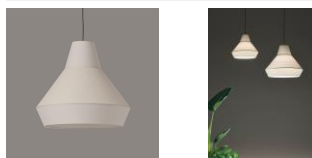

Modena

C39156BLI

LED E27 1x15W

IMÁGENES / IMAGES / IMAGES

TIPO	TYPE	TYPE
Colgante	Pendant lamp	Suspension
ACABADO	FINISH	FINITION
Blanco/Lino	White/Linen	Blanc/Lin
MATERIAL	MATERIAL	MATIÈRE
Metal	Metal	Metal
DETALLES	DETAILS	DÉTAILS