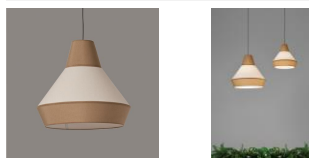

Modena

C39156ARLI

LED E27 1x15W

IMÁGENES / IMAGES / IMAGES

TIPO	TYPE	TYPE
Colgante	Pendant lamp	Suspension
ACABADO	FINISH	FINITION
Arena/Lino	Sand/Linen	Sand/Lin
MATERIAL	MATERIAL	MATIÈRE
Metal	Metal	Metal
DETALLES	DETAILS	DÉTAILS