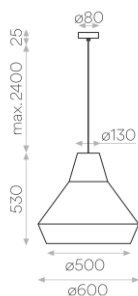

Modena

C39156ARLI

LED E27 1x15W

IMÁGENES / IMAGES / IMAGES

TIPO	TYPE	TYPE
Colgante	Pendant lamp	Suspension
ACABADO	FINISH	FINITION
Arena/Lino	Sand/Linen	Sand/Lin
MATERIAL	MATERIAL	MATIÈRE
Metal	Metal	Metal
DETALLES	DETAILS	DÉTAILS

MEDIDAS / MEASURES

	Length (mm)	Width (mm)	Height (mm)		Gross (Kg)	Net (Kg)
Box 1	560	650	650	Weight 1	2,49	1,20
Box 2	0	0	0	Weight 2	0,00	0,00