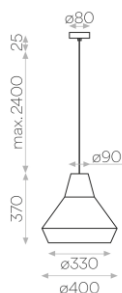

Modena

C39154VELI

LED E27 1x15W

IMÁGENES / IMAGES / IMAGES

TIPO	TYPE	TYPE
Colgante	Pendant lamp	Suspension
ACABADO	FINISH	FINITION
Verde/Lino	Green/Linen	Vert/Lin
MATERIAL	MATERIAL	MATIÈRE
Metal	Metal	Metal
DETALLES	DETAILS	DÉTAILS

MEDIDAS / MEASURES

	Length (mm)	Width (mm)	Height (mm)		Gross (Kg)	Net (Kg)
Box 1	400	450	450	Weight 1	2,49	1,86
Box 2	0	0	0	Weight 2	0,00	0,00