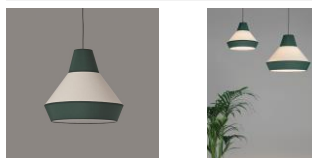

Modena

C39154VELI

LED E27 1x15W

IMÁGENES / IMAGES / IMAGES

TIPO	TYPE	TYPE
Colgante	Pendant lamp	Suspension
ACABADO	FINISH	FINITION
Verde/Lino	Green/Linen	Vert/Lin
MATERIAL	MATERIAL	MATIÈRE
Metal	Metal	Metal
DETALLES	DETAILS	DÉTAILS