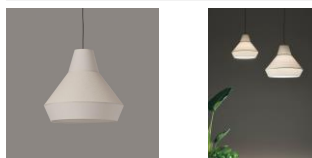

Modena

C39154BLI

LED E27 1x15W

IMÁGENES / IMAGES / IMAGES

TIPO	TYPE	TYPE
Colgante	Pendant lamp	Suspension
ACABADO	FINISH	FINITION
Blanco/Lino	White/Linen	Blanc/Lin
MATERIAL	MATERIAL	MATIÈRE
Metal	Metal	Metal
DETALLES	DETAILS	DÉTAILS