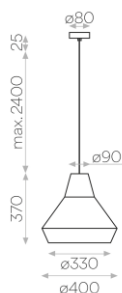

Modena

C39154BLI

LED E27 1x15W

IMÁGENES / IMAGES / IMAGES

TIPO	TYPE	TYPE
Colgante	Pendant lamp	Suspension
ACABADO	FINISH	FINITION
Blanco/Lino	White/Linen	Blanc/Lin
MATERIAL	MATERIAL	MATIÈRE
Metal	Metal	Metal
DETALLES	DETAILS	DÉTAILS

MEDIDAS / MEASURES

	Length (mm)	Width (mm)	Height (mm)		Gross (Kg)	Net (Kg)
Box 1	400	450	450	Weight 1	2,49	1,86
Box 2	0	0	0	Weight 2	0,00	0,00