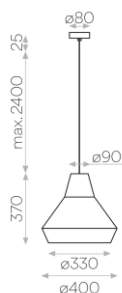

Modena

C39154ARLI

LED E27 1x15W

IMÁGENES / IMAGES / IMAGES

TIPO	TYPE	TYPE
Colgante	Pendant lamp	Suspension
ACABADO	FINISH	FINITION
Arena/Lino	Sand/Linen	Sand/Lin
MATERIAL	MATERIAL	MATIÈRE
Metal	Metal	Metal
DETALLES	DETAILS	DÉTAILS

MEDIDAS / MEASURES

	Length (mm)	Width (mm)	Height (mm)		Gross (Kg)	Net (Kg)
Box 1	400	450	450	Weight 1	2,49	1,86
Box 2	0	0	0	Weight 2	0,00	0,00