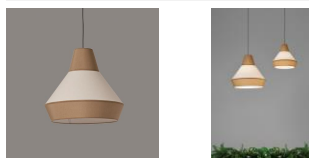

Modena

C39154ARLI

LED E27 1x15W

IMÁGENES / IMAGES / IMAGES

TIPO	TYPE	TYPE
Colgante	Pendant lamp	Suspension
ACABADO	FINISH	FINITION
Arena/Lino	Sand/Linen	Sand/Lin
MATERIAL	MATERIAL	MATIÈRE
Metal	Metal	Metal
DETALLES	DETAILS	DÉTAILS