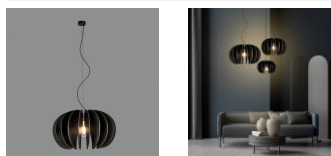

# Rosa Del Desierto

**C3912160N**

**LED E27 1x15W**

## IMÁGENES / IMAGES / IMAGES

TIPO	TYPE	TYPE
Colgante	Pendant lamp	Suspension
ACABADO	FINISH	FINITION
Negro	Black	Noir
MATERIAL	MATERIAL	MATIÈRE
Madera	Wood	Bois
DETALLES	DETAILS	DÉTAILS