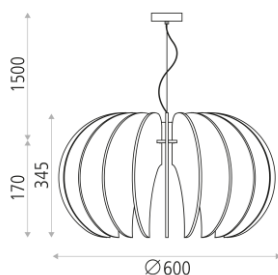

IMÁGENES / IMAGES / IMAGES

TIPO	TYPE	TYPE
Colgante	Pendant lamp	Suspension
ACABADO	FINISH	FINITION
Negro	Black	Noir
MATERIAL	MATERIAL	MATIÈRE
Madera	Wood	Bois
DETALLES	DETAILS	DÉTAILS

MEDIDAS / MEASURES

	Length (mm)	Width (mm)	Height (mm)		Gross (Kg)	Net (Kg)
Box 1	610	610	410	Weight 1	6,00	5,02
Box 2	0	0	0	Weight 2	0,00	0,00