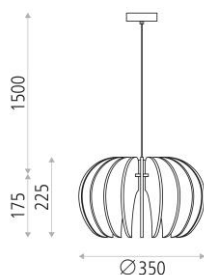

Rosa Del Desierto

C3912135N

LED E27 1x15W

IMÁGENES / IMAGES / IMAGES

TIPO	TYPE	TYPE
Colgante	Pendant lamp	Suspension
ACABADO	FINISH	FINITION
Negro	Black	Noir
MATERIAL	MATERIAL	MATIÈRE
Madera	Wood	Bois
DETALLES	DETAILS	DÉTAILS

MEDIDAS / MEASURES

	Length (mm)	Width (mm)	Height (mm)		Gross (Kg)	Net (Kg)
Box 1	37	37	28	Weight 1	2,41	2,41
Box 2	0	0	0	Weight 2	0,00	0,00