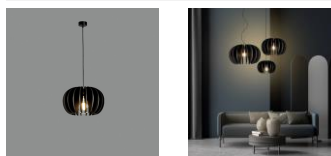

Rosa Del Desierto

C3912135N

LED E27 1x15W

IMÁGENES / IMAGES / IMAGES

TIPO	TYPE	TYPE
Colgante	Pendant lamp	Suspension
ACABADO	FINISH	FINITION
Negro	Black	Noir
MATERIAL	MATERIAL	MATIÈRE
Madera	Wood	Bois
DETALLES	DETAILS	DÉTAILS