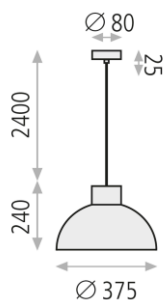

Krabi-L

C391039BN

LED E27 1x15W

IMÁGENES / IMAGES / IMAGES

TIPO	TYPE	TYPE
Colgante	Pendant lamp	Suspension
ACABADO	FINISH	FINITION
Negro Intenso/Blanco Pe	Jet Black/Oyster White	Noir Profond/Blanc Perlé
MATERIAL	MATERIAL	MATIÈRE
Metal	Meta	Métal
DETALLES	DETAILS	DÉTAILS

MEDIDAS / MEASURES

	Length (mm)	Width (mm)	Height (mm)		Gross (Kg)	Net (Kg)
Box 1	395	395	320	Weight 1	2,50	2,04
Box 2	0	0	0	Weight 2	0,00	0,00