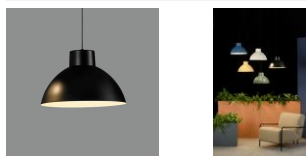

Krabi-L

C391039BN

LED E27 1x15W

IMÁGENES / IMAGES / IMAGES

TIPO	TYPE	TYPE
Colgante	Pendant lamp	Suspension
ACABADO	FINISH	FINITION
Negro Intenso/Blanco Pe	Jet Black/Oyster White	Noir Profond/Blanc Perlé
MATERIAL	MATERIAL	MATIÈRE
Metal	Meta	Métal
DETALLES	DETAILS	DÉTAILS