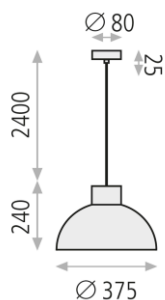

Krabi-L

C391039BMA

LED E27 1x15W

IMÁGENES / IMAGES / IMAGES

TIPO	TYPE	TYPE
Colgante	Pendant lamp	Suspension
ACABADO	FINISH	FINITION
amarillo Arena/Blanco Pe and Yellow/Oyster White	Yellow/Oyster White	Sable/Blanc Perle
MATERIAL	MATERIAL	MATIÈRE
Metal	Meta	Métal
DETALLES	DETAILS	DÉTAILS

MEDIDAS / MEASURES

Box	Length (mm)	Width (mm)	Height (mm)	KG	Gross (Kg)	Net (Kg)
Box 1	395	395	320	Weight 1	2,50	2,04
Box 2	0	0	0	Weight 2	0,00	0,00