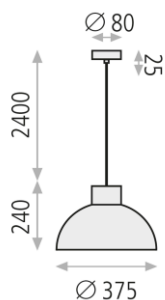

Krabi-L

C391039BGR

LED E27 1x15W

IMÁGENES / IMAGES / IMAGES

TIPO	TYPE	TYPE
Colgante	Pendant lamp	Suspension
ACABADO	FINISH	FINITION
ris tráficoB/Blanco Perl affic Grey B/Oyster Wh . SignalisationB/BlancP		
MATERIAL	MATERIAL	MATIÈRE
Metal	Meta	Métal
DETALLES	DETAILS	DÉTAILS

MEDIDAS / MEASURES

	Length (mm)	Width (mm)	Height (mm)		Gross (Kg)	Net (Kg)
Box 1	395	395	320	Weight 1	2,50	2,04
Box 2	0	0	0	Weight 2	0,00	0,00