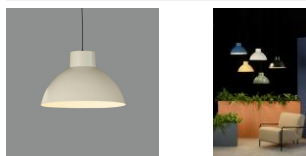

Krabi-L

C391039BB

LED E27 1x15W

IMÁGENES / IMAGES / IMAGES

TIPO	TYPE	TYPE
Colgante	Pendant lamp	Suspension
ACABADO	FINISH	FINITION
Blanco Perla	Oyster White	Blanc Perlé
MATERIAL	MATERIAL	MATIÈRE
Metal	Meta	Métal
DETALLES	DETAILS	DÉTAILS