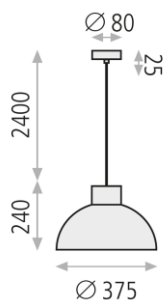

Krabi-L

C391039BB

LED E27 1x15W

IMÁGENES / IMAGES / IMAGES

TIPO	TYPE	TYPE
Colgante	Pendant lamp	Suspension
ACABADO	FINISH	FINITION
Blanco Perla	Oyster White	Blanc Perlé
MATERIAL	MATERIAL	MATIÈRE
Metal	Meta	Métal
DETALLES	DETAILS	DÉTAILS

MEDIDAS / MEASURES

	Length (mm)	Width (mm)	Height (mm)		Gross (Kg)	Net (Kg)
Box 1	395	395	320	Weight 1	2,50	2,04
Box 2	0	0	0	Weight 2	0,00	0,00