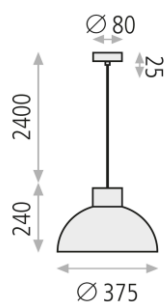

Krabi-L

C391039BAZ

LED E27 1x15W

IMÁGENES / IMAGES / IMAGES

TIPO	TYPE	TYPE
Colgante	Pendant lamp	Suspension
ACABADO	FINISH	FINITION
azul Brillante/Blanco Perilliant	Blue/Oyster White/leu Brillant/Blanc Perle	
MATERIAL	MATERIAL	MATIÈRE
Metal	Meta	Métal
DETALLES	DETAILS	DÉTAILS

MEDIDAS / MEASURES

	Length (mm)	Width (mm)	Height (mm)		Gross (Kg)	Net (Kg)
Box 1	395	395	320	Weight 1	2,50	2,04
Box 2	0	0	0	Weight 2	0,00	0,00