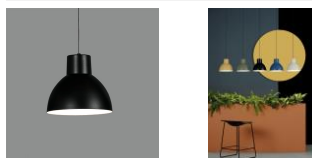

Krabi-S

C391025BN

LED E27 1x15W

IMÁGENES / IMAGES / IMAGES

TIPO	TYPE	TYPE
Colgante	Pendant lamp	Suspension
ACABADO	FINISH	FINITION
Negro Intenso/Blanco Pe	Jet Black/Oyster White	Noir Profond/Blanc Perl
MATERIAL	MATERIAL	MATIÈRE
Metal	Meta	Métal
DETALLES	DETAILS	DÉTAILS