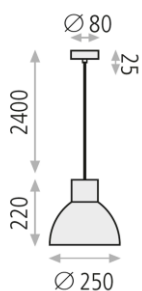

Krabi-S

C391025BN

LED E27 1x15W

IMÁGENES / IMAGES / IMAGES

TIPO	TYPE	TYPE
Colgante	Pendant lamp	Suspension
ACABADO	FINISH	FINITION
Negro Intenso/Blanco Pe	Jet Black/Oyster White	Noir Profond/Blanc Perl
MATERIAL	MATERIAL	MATIÈRE
Metal	Meta	Métal
DETALLES	DETAILS	DÉTAILS

MEDIDAS / MEASURES

	Length (mm)	Width (mm)	Height (mm)		Gross (Kg)	Net (Kg)
Box 1	260	260	300	Weight 1	2,10	1,85
Box 2	0	0	0	Weight 2	0,00	0,00