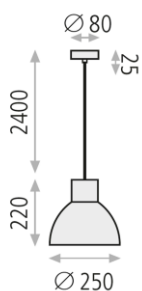

Krabi-S

C391025BMA

LED E27 1x15W

IMÁGENES / IMAGES / IMAGES

TIPO	TYPE	TYPE
Colgante	Pendant lamp	Suspension
ACABADO	FINISH	FINITION
amarillo Arena/Blanco Perla	Yellow/Oyster White	Sable/Blanc Perle
MATERIAL	MATERIAL	MATIÈRE
Metal	Meta	Métal
DETALLES	DETAILS	DÉTAILS

MEDIDAS / MEASURES

	Length (mm)	Width (mm)	Height (mm)		Gross (Kg)	Net (Kg)
Box 1	260	260	300	Weight 1	2,10	1,85
Box 2	0	0	0	Weight 2	0,00	0,00