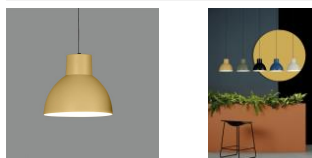

Krabi-S

C391025BMA

LED E27 1x15W

IMÁGENES / IMAGES / IMAGES

TIPO	TYPE	TYPE
Colgante	Pendant lamp	Suspension
ACABADO	FINISH	FINITION
amarillo Arena/Blanco Perla	Yellow/Oyster White	Sable/Blanc Perle
MATERIAL	MATERIAL	MATIÈRE
Metal	Meta	Métal
DETALLES	DETAILS	DÉTAILS