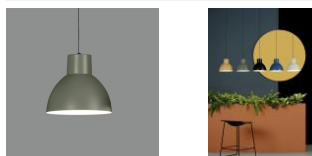

Krabi-S

C391025BGR

LED E27 1x15W

IMÁGENES / IMAGES / IMAGES

| TIPO | TYPE | TYPE |
|---------------------------|------------------------|-----------------------|
| Colgante | Pendant lamp | Suspension |
| ACABADO | FINISH | FINITION |
| gris tráficoB/Blanco Perl | affic Grey B/Oyster Wh | SignalisationB/BlancP |
| MATERIAL | MATERIAL | MATIÈRE |
| Metal | Meta | Métal |
| DETALLES | DETAILS | DÉTAILS |