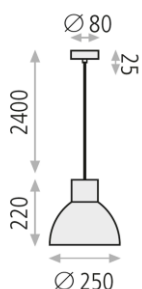

Krabi-S

C391025BGR

LED E27 1x15W

IMÁGENES / IMAGES / IMAGES

| TIPO | TYPE | TYPE |
|---------------------------|------------------------|-----------------------|
| Colgante | Pendant lamp | Suspension |
| ACABADO | FINISH | FINITION |
| gris tráficoB/Blanco Perl | affic Grey B/Oyster Wh | SignalisationB/BlancP |
| MATERIAL | MATERIAL | MATIÈRE |
| Metal | Meta | Métal |
| DETALLES | DETAILS | DÉTAILS |

MEDIDAS / MEASURES

| | Length (mm) | Width (mm) | Height (mm) | | Gross (Kg) | Net (Kg) |
|-------|-------------|------------|-------------|----------|------------|----------|
| Box 1 | 260 | 260 | 300 | Weight 1 | 2,10 | 1,85 |
| Box 2 | 0 | 0 | 0 | Weight 2 | 0,00 | 0,00 |