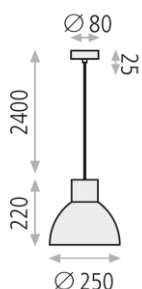

Krabi-S

C391025BB

LED E27 1x15W

IMÁGENES / IMAGES / IMAGES

TIPO	TYPE	TYPE
Colgante	Pendant lamp	Suspension
ACABADO	FINISH	FINITION
Blanco Perla	Oyster White	Blanc Perlé
MATERIAL	MATERIAL	MATIÈRE
Metal	Meta	Métal
DETALLES	DETAILS	DÉTAILS

MEDIDAS / MEASURES

	Length (mm)	Width (mm)	Height (mm)		Gross (Kg)	Net (Kg)
Box 1	260	260	300	Weight 1	2,10	1,85
Box 2	0	0	0	Weight 2	0,00	0,00