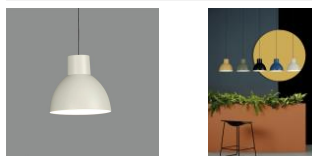

Krabi-S

C391025BB

LED E27 1x15W

IMÁGENES / IMAGES / IMAGES

TIPO	TYPE	TYPE
Colgante	Pendant lamp	Suspension
ACABADO	FINISH	FINITION
Blanco Perla	Oyster White	Blanc Perlé
MATERIAL	MATERIAL	MATIÈRE
Metal	Meta	Métal
DETALLES	DETAILS	DÉTAILS