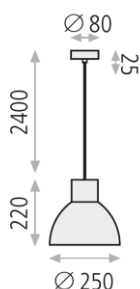

Krabi-S

C391025BAZ

LED E27 1x15W

IMÁGENES / IMAGES / IMAGES

TIPO	TYPE	TYPE
Colgante	Pendant lamp	Suspension
ACABADO	FINISH	FINITION
Brillante/Blanco Per	Brilliant Blue/Oyster Whi	Brillant/Blanc Perlé
MATERIAL	MATERIAL	MATIÈRE
Metal	Meta	Métal
DETALLES	DETAILS	DÉTAILS

MEDIDAS / MEASURES

	Length (mm)	Width (mm)	Height (mm)		Gross (Kg)	Net (Kg)
Box 1	260	260	300	Weight 1	2,10	1,85
Box 2	0	0	0	Weight 2	0,00	0,00