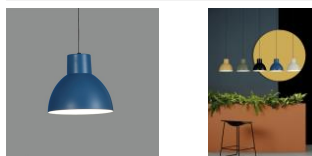

Krabi-S

C391025BAZ

LED E27 1x15W

IMÁGENES / IMAGES / IMAGES

TIPO	TYPE	TYPE
Colgante	Pendant lamp	Suspension
ACABADO	FINISH	FINITION
Brillante/Blanco Per	Brilliant Blue/Oyster Whi	Brillant/Blanc Perlé
MATERIAL	MATERIAL	MATIÈRE
Metal	Meta	Métal
DETALLES	DETAILS	DÉTAILS