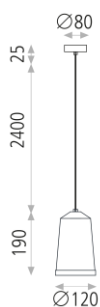

Bali

C390912BN

LED E27 1x15W

IMÁGENES / IMAGES / IMAGES

TIPO	TYPE	TYPE
Colgante	Pendant lamp	Suspension
ACABADO	FINISH	FINITION
Negro Intenso/Blanco Pe	Jet Black/Oyster White	Noir Profond/Blanc Perl
MATERIAL	MATERIAL	MATIÈRE
Metal	Meta	Métal
DETALLES	DETAILS	DÉTAILS

MEDIDAS / MEASURES

	Length (mm)	Width (mm)	Height (mm)		Gross (Kg)	Net (Kg)
Box 1	145	145	275	Weight 1	1,30	1,19
Box 2	0	0	0	Weight 2	0,00	0,00