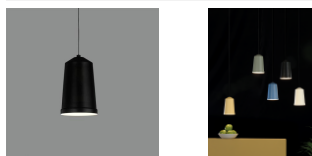

Bali

C390912BN

LED E27 1x15W

IMÁGENES / IMAGES / IMAGES

TIPO	TYPE	TYPE
Colgante	Pendant lamp	Suspension
ACABADO	FINISH	FINITION
Negro Intenso/Blanco Pe	Jet Black/Oyster White	Noir Profond/Blanc Perl
MATERIAL	MATERIAL	MATIÈRE
Metal	Meta	Métal
DETALLES	DETAILS	DÉTAILS