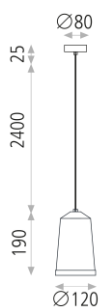

Bali

C390912BMA
LED E27 1x15W

IMÁGENES / IMAGES / IMAGES

TIPO	TYPE	TYPE
Colgante	Pendant lamp	Suspension
ACABADO	FINISH	FINITION
amarillo Arena/Blanco Perla	Yellow/Oyster White	Sable/Blanc Perle
MATERIAL	MATERIAL	MATIÈRE
Metal	Meta	Métal
DETALLES	DETAILS	DÉTAILS

MEDIDAS / MEASURES

	Length (mm)	Width (mm)	Height (mm)		Gross (Kg)	Net (Kg)
Box 1	145	145	275	Weight 1	1,30	1,19
Box 2	0	0	0	Weight 2	0,00	0,00