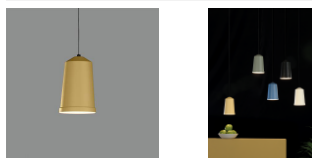

Bali

C390912BMA
LED E27 1x15W

IMÁGENES / IMAGES / IMAGES

TIPO	TYPE	TYPE
Colgante	Pendant lamp	Suspension
ACABADO	FINISH	FINITION
amarillo Arena/Blanco Perla	Yellow/Oyster White	Sable/Blanc Perle
MATERIAL	MATERIAL	MATIÈRE
Metal	Meta	Métal
DETALLES	DETAILS	DÉTAILS