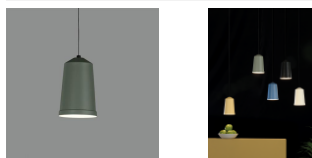

Bali

C390912BGR

LED E27 1x15W

IMÁGENES / IMAGES / IMAGES

TIPO	TYPE	TYPE
Colgante	Pendant lamp	Suspension
ACABADO	FINISH	FINITION
ris tráficoB/Blanco Perl affic Grey B/Oyster Wh . SignalisationB/BlancP		
MATERIAL	MATERIAL	MATIÈRE
Metal	Meta	Métal
DETALLES	DETAILS	DÉTAILS