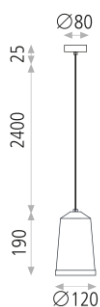

Bali

C390912BGR

LED E27 1x15W

IMÁGENES / IMAGES / IMAGES

TIPO	TYPE	TYPE
Colgante	Pendant lamp	Suspension
ACABADO	FINISH	FINITION
ris tráficoB/Blanco Perl affic Grey B/Oyster Wh . SignalisationB/BlancP		
MATERIAL	MATERIAL	MATIÈRE
Metal	Meta	Métal
DETALLES	DETAILS	DÉTAILS

MEDIDAS / MEASURES

	Length (mm)	Width (mm)	Height (mm)		Gross (Kg)	Net (Kg)
Box 1	145	145	275	Weight 1	1,30	1,19
Box 2	0	0	0	Weight 2	0,00	0,00