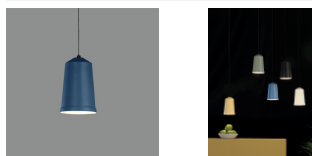

Bali

C390912BAZ
LED E27 1x15W

IMÁGENES / IMAGES / IMAGES

TIPO	TYPE	TYPE
Colgante	Pendant lamp	Suspension
ACABADO	FINISH	FINITION
zulo Brillante/Blanco Perilliant Blue/Oyster White/leu Brillant/Blanc Perle		
MATERIAL	MATERIAL	MATIÈRE
Metal	Meta	Métal
DETALLES	DETAILS	DÉTAILS