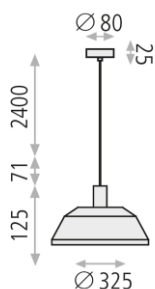

Gary

C390732BN

LED E27 1x15W

IMÁGENES / IMAGES / IMAGES

TIPO	TYPE	TYPE
Colgante	Pendant lamp	Suspension
ACABADO	FINISH	FINITION
negro Intenso/Blanco Pe	Jet Black/Oyster White	Joir Profond/Blanc Perlé
MATERIAL	MATERIAL	MATIÈRE
Metal	Meta	Métal
DETALLES	DETAILS	DÉTAILS

MEDIDAS / MEASURES

	Length (mm)	Width (mm)	Height (mm)		Gross (Kg)	Net (Kg)
Box 1	360	345	160	Weight 1	1,13	0,86
Box 2	0	0	0	Weight 2	0,00	0,00