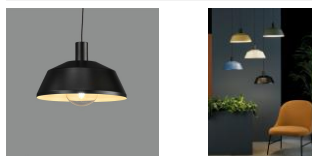

Gary

C390732BN

LED E27 1x15W

IMÁGENES / IMAGES / IMAGES

TIPO	TYPE	TYPE
Colgante	Pendant lamp	Suspension
ACABADO	FINISH	FINITION
negro Intenso/Blanco Pe	Jet Black/Oyster White	Joir Profond/Blanc Perlé
MATERIAL	MATERIAL	MATIÈRE
Metal	Meta	Métal
DETALLES	DETAILS	DÉTAILS