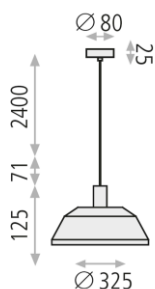

Gary

C390732BMA

LED E27 1x15W

IMÁGENES / IMAGES / IMAGES

TIPO	TYPE	TYPE
Colgante	Pendant lamp	Suspension
ACABADO	FINISH	FINITION
amarillo Arena/Blanco Pe and Yellow/Oyster White	amarillo Arena/Blanco Pe and Yellow/Oyster White	Sable/Blanc Perle
MATERIAL	MATERIAL	MATIÈRE
Metal	Meta	Métal
DETALLES	DETAILS	DÉTAILS

MEDIDAS / MEASURES

	Length (mm)	Width (mm)	Height (mm)		Gross (Kg)	Net (Kg)
Box 1	360	345	160	Weight 1	1,13	0,86
Box 2	0	0	0	Weight 2	0,00	0,00