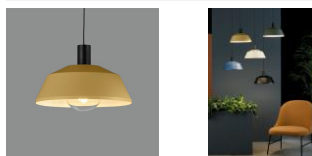

Gary

C390732BMA

LED E27 1x15W

IMÁGENES / IMAGES / IMAGES

TIPO	TYPE	TYPE
Colgante	Pendant lamp	Suspension
ACABADO	FINISH	FINITION
amarillo Arena/Blanco Pe and Yellow/Oyster White	amarillo Arena/Blanco Pe and Yellow/Oyster White	Sable/Blanc Perle
MATERIAL	MATERIAL	MATIÈRE
Metal	Meta	Métal
DETALLES	DETAILS	DÉTAILS