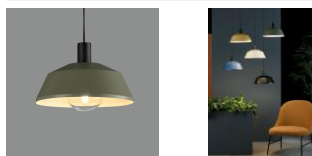

Gary

C390732BGR

LED E27 1x15W

IMÁGENES / IMAGES / IMAGES

TIPO	TYPE	TYPE
Colgante	Pendant lamp	Suspension
ACABADO	FINISH	FINITION
gris tráficoB/Blanco Perl	affic Grey B/Oyster Wh	SignalisationB/BlancP
MATERIAL	MATERIAL	MATIÈRE
Metal	Meta	Métal
DETALLES	DETAILS	DÉTAILS