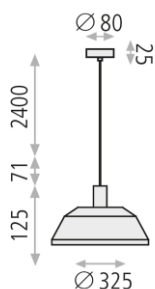

Gary

C390732BGR

LED E27 1x15W

IMÁGENES / IMAGES / IMAGES

TIPO	TYPE	TYPE
Colgante	Pendant lamp	Suspension
ACABADO	FINISH	FINITION
gris tráficoB/Blanco Perl	affic Grey B/Oyster Wh	SignalisationB/BlancP
MATERIAL	MATERIAL	MATIÈRE
Metal	Meta	Métal
DETALLES	DETAILS	DÉTAILS

MEDIDAS / MEASURES

	Length (mm)	Width (mm)	Height (mm)		Gross (Kg)	Net (Kg)
Box 1	360	345	160	Weight 1	1,13	0,86
Box 2	0	0	0	Weight 2	0,00	0,00