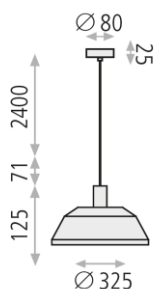

Gary

C390732BB

LED E27 1x15W

IMÁGENES / IMAGES / IMAGES

TIPO	TYPE	TYPE
Colgante	Pendant lamp	Suspension
ACABADO	FINISH	FINITION
Blanco Perla	Oyster White	Blanc Perlé
MATERIAL	MATERIAL	MATIÈRE
Metal	Meta	Métal
DETALLES	DETAILS	DÉTAILS

MEDIDAS / MEASURES

	Length (mm)	Width (mm)	Height (mm)		Gross (Kg)	Net (Kg)
Box 1	360	345	160	Weight 1	1,13	0,86
Box 2	0	0	0	Weight 2	0,00	0,00