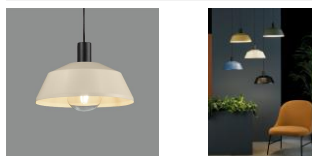

Gary

C390732BB

LED E27 1x15W

IMÁGENES / IMAGES / IMAGES

TIPO	TYPE	TYPE
Colgante	Pendant lamp	Suspension
ACABADO	FINISH	FINITION
Blanco Perla	Oyster White	Blanc Perlé
MATERIAL	MATERIAL	MATIÈRE
Metal	Meta	Métal
DETALLES	DETAILS	DÉTAILS