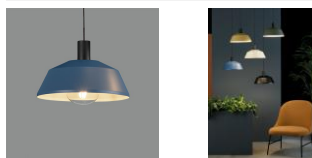

Gary

C390732BAZ

LED E27 1x15W

IMÁGENES / IMAGES / IMAGES

TIPO	TYPE	TYPE
Colgante	Pendant lamp	Suspension
ACABADO	FINISH	FINITION
azul Brillante/Blanco Perilliant	Blue/Oyster White/bleu Brillant/Blanc Perle	
MATERIAL	MATERIAL	MATIÈRE
Metal	Meta	Métal
DETALLES	DETAILS	DÉTAILS