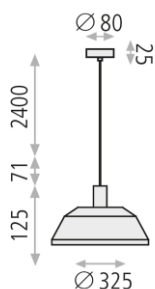

Gary

C390732BAZ

LED E27 1x15W

IMÁGENES / IMAGES / IMAGES

TIPO	TYPE	TYPE
Colgante	Pendant lamp	Suspension
ACABADO	FINISH	FINITION
azul Brillante/Blanco Perilliant	Blue/Oyster White/bleu Brillant/Blanc Perle	
MATERIAL	MATERIAL	MATIÈRE
Metal	Meta	Métal
DETALLES	DETAILS	DÉTAILS

MEDIDAS / MEASURES

	Length (mm)	Width (mm)	Height (mm)	KG	Gross (Kg)	Net (Kg)
Box 1	360	345	160	Weight 1	1,13	0,86
Box 2	0	0	0	Weight 2	0,00	0,00