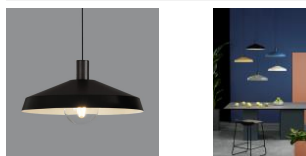

Evelyn

C390645BN

LED E27 1x15W

IMÁGENES / IMAGES / IMAGES

TIPO	TYPE	TYPE
Colgante	Pendant lamp	Suspension
ACABADO	FINISH	FINITION
Negro Intenso/Blanco Pe	Jet Black/Oyster White	Noir Profond/Blanc Perlé
MATERIAL	MATERIAL	MATIÈRE
Metal	Meta	Métal
DETALLES	DETAILS	DÉTAILS