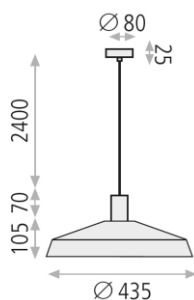

Evelyn

C390645BN

LED E27 1x15W

IMÁGENES / IMAGES / IMAGES

TIPO	TYPE	TYPE
Colgante	Pendant lamp	Suspension
ACABADO	FINISH	FINITION
Negro Intenso/Blanco Pe	Jet Black/Oyster White	Noir Profond/Blanc Perlé
MATERIAL	MATERIAL	MATIÈRE
Metal	Meta	Métal
DETALLES	DETAILS	DÉTAILS

MEDIDAS / MEASURES

	Length (mm)	Width (mm)	Height (mm)		Gross (Kg)	Net (Kg)
Box 1	465	455	155	Weight 1	1,53	1,13
Box 2	0	0	0	Weight 2	0,00	0,00