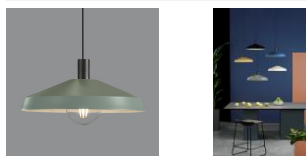

Evelyn

C390645BGR

LED E27 1x15W

IMÁGENES / IMAGES / IMAGES

TIPO	TYPE	TYPE
Colgante	Pendant lamp	Suspension
ACABADO	FINISH	FINITION
ris tráficoB/Blanco Perl	affic Grey B/Oyster Wh	SignalisationB/BlancP
MATERIAL	MATERIAL	MATIÈRE
Metal	Meta	Métal
DETALLES	DETAILS	DÉTAILS