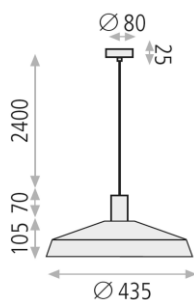

Evelyn

C390645BGR

LED E27 1x15W

IMÁGENES / IMAGES / IMAGES

TIPO	TYPE	TYPE
Colgante	Pendant lamp	Suspension
ACABADO	FINISH	FINITION
ris tráficoB/Blanco Perl	affic Grey B/Oyster Wh	SignalisationB/BlancP
MATERIAL	MATERIAL	MATIÈRE
Metal	Meta	Métal
DETALLES	DETAILS	DÉTAILS

MEDIDAS / MEASURES

	Length (mm)	Width (mm)	Height (mm)		Gross (Kg)	Net (Kg)
Box 1	465	455	155	Weight 1	1,53	1,13
Box 2	0	0	0	Weight 2	0,00	0,00