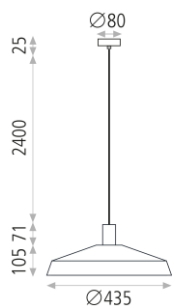

Evelyn

C390645BB

LED E27 1x15W

IMÁGENES / IMAGES / IMAGES

TIPO	TYPE	TYPE
Colgante	Pendant lamp	Suspension
ACABADO	FINISH	FINITION
Blanco Perla	Oyster White	Blanc Perlé
MATERIAL	MATERIAL	MATIÈRE
Metal	Meta	Métal
DETALLES	DETAILS	DÉTAILS

MEDIDAS / MEASURES

	Length (mm)	Width (mm)	Height (mm)		Gross (Kg)	Net (Kg)
Box 1	465	455	155	Weight 1	1,53	1,13
Box 2	0	0	0	Weight 2	0,00	0,00