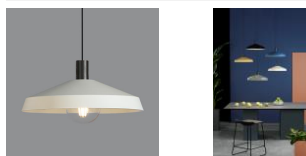

Evelyn

C390645BB

LED E27 1x15W

IMÁGENES / IMAGES / IMAGES

TIPO	TYPE	TYPE
Colgante	Pendant lamp	Suspension
ACABADO	FINISH	FINITION
Blanco Perla	Oyster White	Blanc Perlé
MATERIAL	MATERIAL	MATIÈRE
Metal	Meta	Métal
DETALLES	DETAILS	DÉTAILS