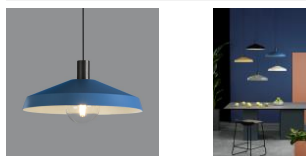

Evelyn

C390645BAZ

LED E27 1x15W

IMÁGENES / IMAGES / IMAGES

TIPO	TYPE	TYPE
Colgante	Pendant lamp	Suspension
ACABADO	FINISH	FINITION
zulo Brillante/Blanco Perilliant Blue/Oyster White/leu Brillant/Blanc Perle		
MATERIAL	MATERIAL	MATIÈRE
Metal	Meta	Métal
DETALLES	DETAILS	DÉTAILS