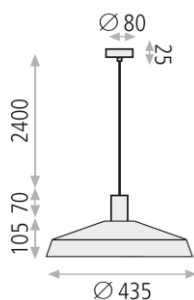

Evelyn

C390645BAZ

LED E27 1x15W

IMÁGENES / IMAGES / IMAGES

TIPO	TYPE	TYPE
Colgante	Pendant lamp	Suspension
ACABADO	FINISH	FINITION
zulo Brillante/Blanco Perilliant Blue/Oyster White/leu Brillant/Blanc Perle		
MATERIAL	MATERIAL	MATIÈRE
Metal	Meta	Métal
DETALLES	DETAILS	DÉTAILS

MEDIDAS / MEASURES

	Length (mm)	Width (mm)	Height (mm)		Gross (Kg)	Net (Kg)
Box 1	465	455	155	Weight 1	1,53	1,13
Box 2	0	0	0	Weight 2	0,00	0,00