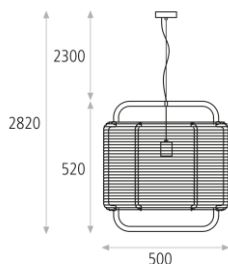

Corda

C39015NN

LED E27 1x15W

IMÁGENES / IMAGES / IMAGES

TIPO	TYPE	TYPE
Colgante	Pendant lamp	Suspension
ACABADO	FINISH	FINITION
Negro Texturado/Negr	Textured Black/Black	Noir Texturé/Noir
MATERIAL	MATERIAL	MATIÈRE
Metal	Metal	Metal
DETALLES	DETAILS	DÉTAILS

MEDIDAS / MEASURES

	Length (mm)	Width (mm)	Height (mm)		Gross (Kg)	Net (Kg)
Box 1	520	450	545	Weight 1	3,21	2,36
Box 2	0	0	0	Weight 2	0,00	0,00