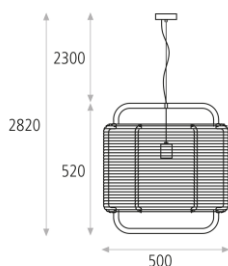

Corda

C39015NAR

LED E27 1x15W

IMÁGENES / IMAGES / IMAGES

TIPO	TYPE	TYPE
Colgante	Pendant lamp	Suspension
ACABADO	FINISH	FINITION
Negro Texturado/Arena	Textured Black/Sand	Noir Texturé/Sablé
MATERIAL	MATERIAL	MATIÈRE
Metal	Metal	Metal
DETALLES	DETAILS	DÉTAILS

MEDIDAS / MEASURES

	Length (mm)	Width (mm)	Height (mm)		Gross (Kg)	Net (Kg)
Box 1	520	450	545	Weight 1	3,21	2,36
Box 2	0	0	0	Weight 2	0,00	0,00