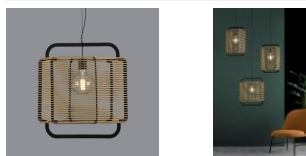

Corda

C39015NAR

LED E27 1x15W

IMÁGENES / IMAGES / IMAGES

TIPO	TYPE	TYPE
Colgante	Pendant lamp	Suspension
ACABADO	FINISH	FINITION
Negro Texturado/Arena	Textured Black/Sand	Noir Texturé/Sablé
MATERIAL	MATERIAL	MATIÈRE
Metal	Metal	Metal
DETALLES	DETAILS	DÉTAILS