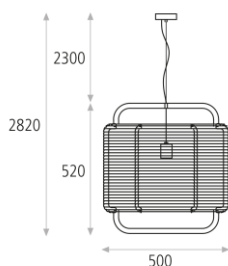

Corda

C39015NAL

LED E27 1x15W

IMÁGENES / IMAGES / IMAGES

TIPO	TYPE	TYPE
Colgante	Pendant lamp	Suspension
ACABADO	FINISH	FINITION
Negro Texturado/Alga	Textured Black/Alga	Noir Texturé/Alga
MATERIAL	MATERIAL	MATIÈRE
Metal	Metal	Metal
DETALLES	DETAILS	DÉTAILS

MEDIDAS / MEASURES

	Length (mm)	Width (mm)	Height (mm)		Gross (Kg)	Net (Kg)
Box 1	520	450	545	Weight 1	3,21	2,36
Box 2	0	0	0	Weight 2	0,00	0,00