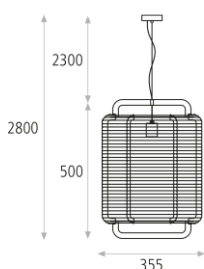

Corda

C39013NN

LED E27 1x15W

IMÁGENES / IMAGES / IMAGES

TIPO	TYPE	TYPE
Colgante	Pendant lamp	Suspension
ACABADO	FINISH	FINITION
Negro Texturado/Negrc	Textured Black/Black	Noir Texturé/Noir
MATERIAL	MATERIAL	MATIÈRE
Metal	Metal	Metal
DETALLES	DETAILS	DÉTAILS

MEDIDAS / MEASURES

	Length (mm)	Width (mm)	Height (mm)		Gross (Kg)	Net (Kg)
Box 1	375	335	530	Weight 1	2,55	1,99
Box 2	0	0	0	Weight 2	0,00	0,00