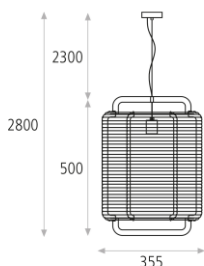

Corda

C39013NAL

LED E27 1x15W

IMÁGENES / IMAGES / IMAGES

TIPO	TYPE	TYPE
Colgante	Pendant lamp	Suspension
ACABADO	FINISH	FINITION
Negro Texturado/Alga	Textured Black/Alga	Noir Texturé/Alga
MATERIAL	MATERIAL	MATIÈRE
Metal	Metal	Metal
DETALLES	DETAILS	DÉTAILS

MEDIDAS / MEASURES

	Length (mm)	Width (mm)	Height (mm)		Gross (Kg)	Net (Kg)
Box 1	375	335	530	Weight 1	2,55	1,99
Box 2	0	0	0	Weight 2	0,00	0,00