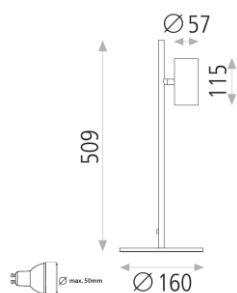

Gina

S3874080N

LED GU10 1x8W

IMÁGENES / IMAGES / IMAGES

TIPO	TYPE	TYPE
Sobremesa	Table lamp	Lampe de table
ACABADO	FINISH	FINITION
Negro Texturado	Textured Black	Noir Texturé
MATERIAL	MATERIAL	MATIÈRE
Aluminio	Aluminium	Aluminium
DETALLES	DETAILS	DÉTAILS

DETALLES / DETAILS / DÉTAILS

MEDIDAS / MEASURES

	Length (mm)	Width (mm)	Height (mm)	KG	Gross (Kg)	Net (Kg)
Box 1	560	210	125	Weight 1	1,95	1,71
Box 2	0	0	0	Weight 2	0,00	0,00