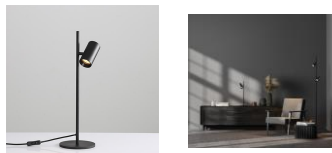

#### IMÁGENES / IMAGES / IMAGES

TIPO	TYPE	TYPE
Sobremesa	Table lamp	Lampe de table
ACABADO	FINISH	FINITION
Negro Texturado	Textured Black	Noir Texturé
MATERIAL	MATERIAL	MATIÈRE
Aluminio	Aluminium	Aluminium
DETALLES	DETAILS	DÉTAILS